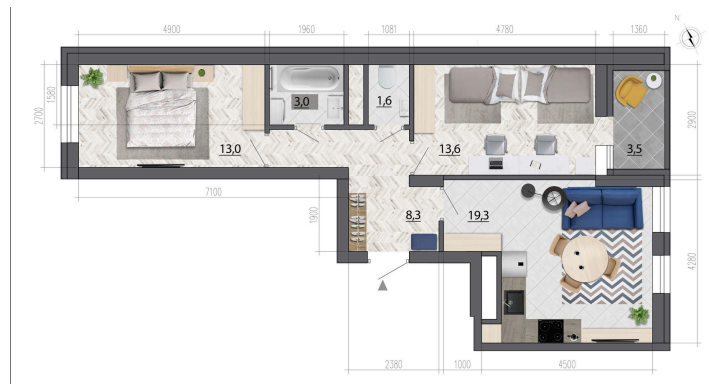

Номер: 225

2 КОМНАТНАЯ 60.3 м²

Отсканируйте QR-код
и смотрите на сайте
rks47.ru

6 620 940 руб.

В ипотеку от 31 718 руб.

Предчистовая отделка

Корпус	Лето	Этаж	6
Секция	3	Сдача	4 кв. 2026

Адрес офиса продаж
г Воронеж, ул Витрука, д 15

11.04.2025 18:13 (Мск)

Не является публичной офертой, цена может быть скорректирована. Информация взята с сайта «rks47.ru»

На этаже 6

2 КОМНАТНАЯ 60.3 м²

Адрес офиса продаж
 г Воронеж, ул Витрука, д 15

11.04.2025 18:13 (Мск)