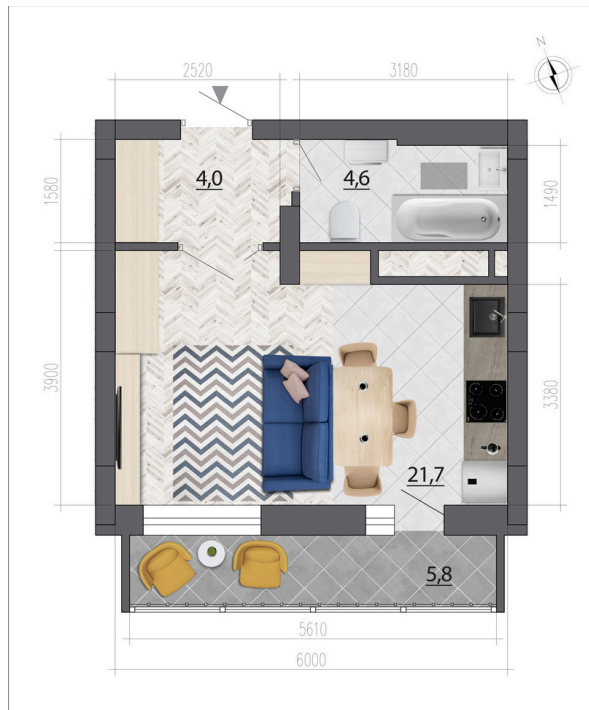

Номер: 23

Студия 33.4 м²

Отсканируйте QR-код
и смотрите на сайте
rks47.ru

3 997 980 руб.

В ипотеку от 19 152 руб.

Предчистовая отделка

Корпус	Лето	Этаж	6
Секция	1	Сдача	4 кв. 2026

Адрес офиса продаж
г Воронеж, ул Витрука, д 15

04.04.2025 18:19 (Мск)

Не является публичной офертой, цена может быть скорректирована. Информация взята с сайта «rks47.ru»

На этаже 6

Студия 33.4 м²

Адрес офиса продаж
г Воронеж, ул Витрука, д 15

04.04.2025 18:19 (Мск)