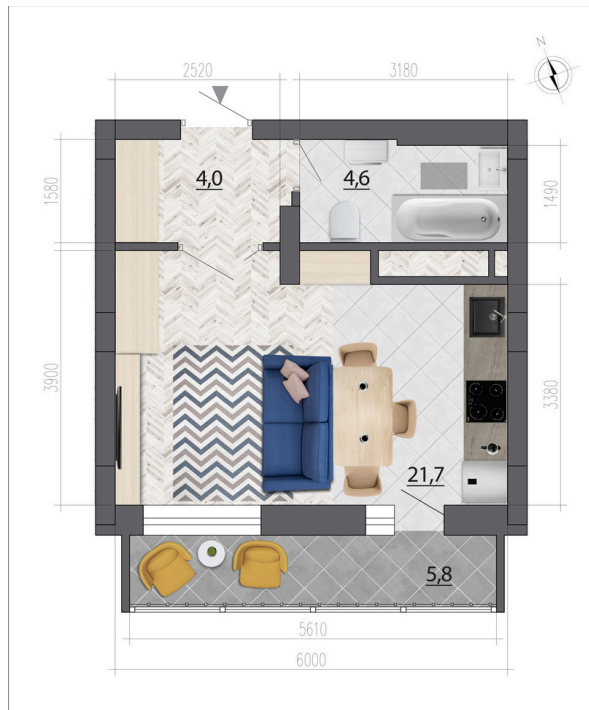

Номер: 68

# Студия 33.4 м<sup>2</sup>

Отсканируйте QR-код  
и смотрите на сайте  
rks47.ru

3 967 920 руб.

В ипотеку от 19 008 руб.

Предчистовая отделка

Корпус	Лето	Этаж	15
Секция	1	Сдача	4 кв. 2026

Адрес офиса продаж  
г Воронеж, ул Витрука, д 15