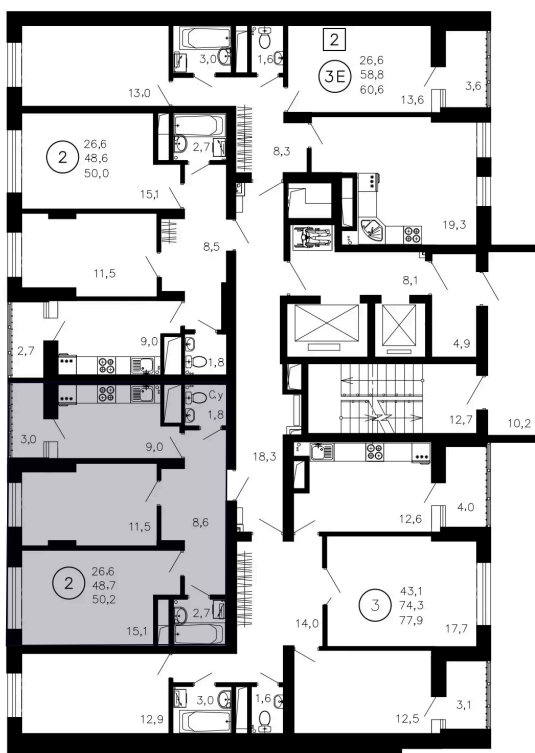

На этаже 1

2 комнатная 50.2 м²

Адрес офиса продаж
 г Воронеж, ул Витрука, д 15

08.07.2026 21:20 (Мск)

Не является публичной офертой, цена может быть скорректирована.
 Информация взята с сайта «rks47.ru».