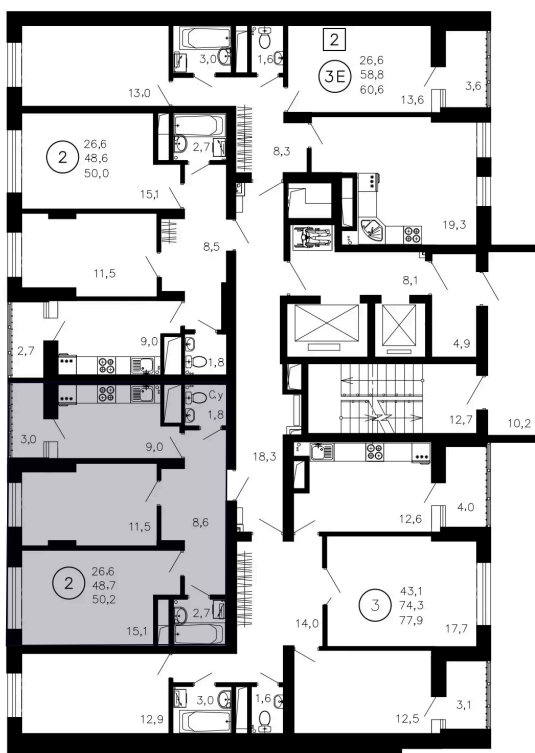

# На этаже 1

2 комнатная 50.2 м<sup>2</sup>

Адрес офиса продаж  
 г Воронеж, ул Витрука, д 15

23.05.2026 14:14 (Мск)

Не является публичной офертой, цена может быть скорректирована.  
 Информация взята с сайта «rks47.ru».