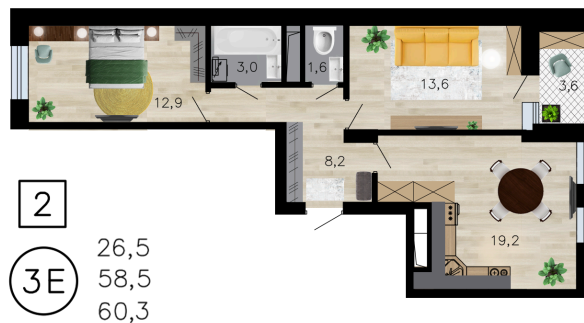

Номер: 253

2 КОМНАТНАЯ 60.3 м²

Отсканируйте QR-код
и смотрите на сайте
rks47.ru

6 566 670 руб.

В ипотеку от 31 458 руб.

Предчистовая отделка

Корпус	Лето	Этаж	13
Секция	3	Сдача	4 кв. 2026

Адрес офиса продаж
г Воронеж, ул Витрука, д 15

21.04.2025 02:13 (Мск)

Не является публичной офертой, цена может быть скорректирована. Информация взята с сайта «rks47.ru»

На этаже 13

2 КОМНАТНАЯ 60.3 м²

Адрес офиса продаж
 г Воронеж, ул Витрука, д 15

21.04.2025 02:13 (Мск)