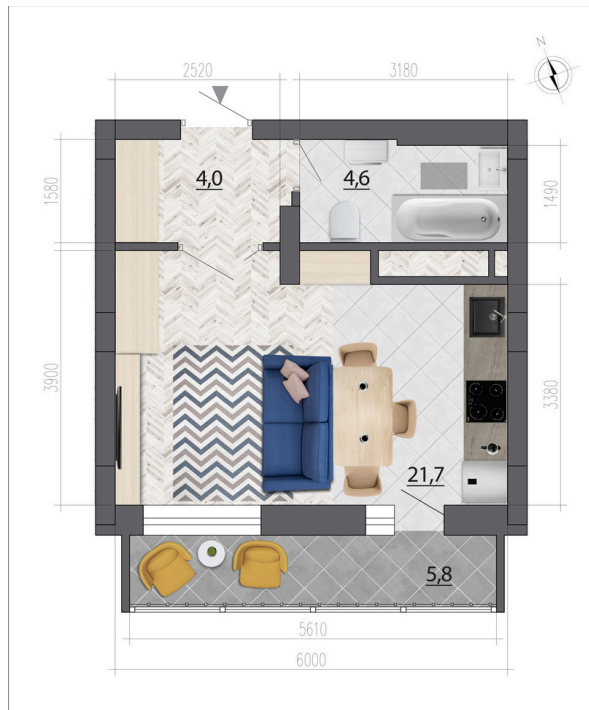

Номер: 58

Студия 33.4 м²

Отсканируйте QR-код
и смотрите на сайте
rks47.ru

3 967 920 руб.

В ипотеку от 19 008 руб.

Предчистовая отделка

Корпус	Лето	Этаж	13
Секция	1	Сдача	4 кв. 2026

Адрес офиса продаж
г Воронеж, ул Витрука, д 15

08.04.2025 05:01 (Мск)

Не является публичной офертой, цена может быть скорректирована. Информация взята с сайта «rks47.ru»

На этаже 13

Студия 33.4 м²

Адрес офиса продаж
 г Воронеж, ул Витрука, д 15

08.04.2025 05:01 (Мск)