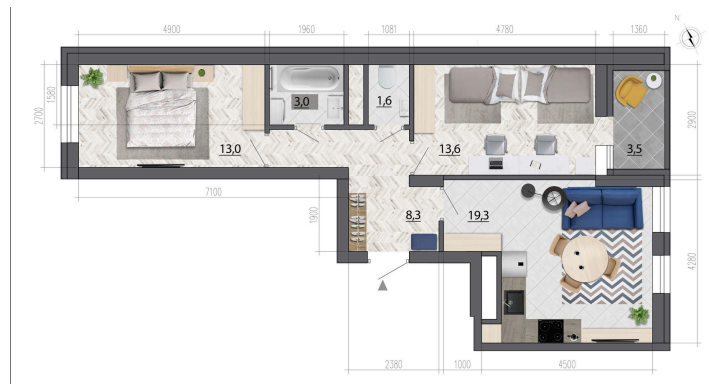

Номер: 261

2 КОМНАТНАЯ 60.3 м²

Отсканируйте QR-код
 и смотрите на сайте
 rks47.ru

6 566 670 руб.

В ипотеку от 31 458 руб.

Предчистовая отделка

Корпус	Лето	Этаж	15
Секция	3	Сдача	4 кв. 2026

Адрес офиса продаж
 г Воронеж, ул Витрука, д 15

11.04.2025 17:47 (Мск)

Не является публичной офертой, цена может быть скорректирована. Информация взята с сайта «rks47.ru»

На этаже 15

2 КОМНАТНАЯ 60.3 м²

Адрес офиса продаж
 г Воронеж, ул Витрука, д 15

11.04.2025 17:47 (Мск)