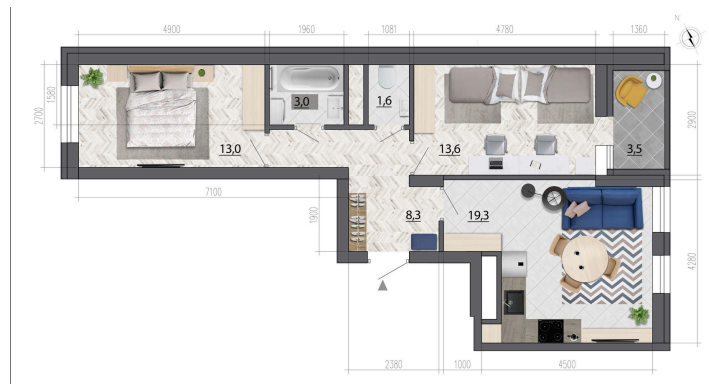

Номер: 285

2 КОМНАТНАЯ 60.3 м²

Отсканируйте QR-код
и смотрите на сайте
rks47.ru

6 512 400 руб.

В ипотеку от 31 198 руб.

Предчистовая отделка

Корпус	Лето	Этаж	21
Секция	3	Сдача	4 кв. 2026

Адрес офиса продаж
г Воронеж, ул Витрука, д 15

11.04.2025 17:50 (Мск)

Не является публичной офертой, цена может быть скорректирована. Информация взята с сайта «rks47.ru»

На этаже 21

2 КОМНАТНАЯ 60.3 м²

Адрес офиса продаж
 г Воронеж, ул Витрука, д 15

11.04.2025 17:50 (Мск)